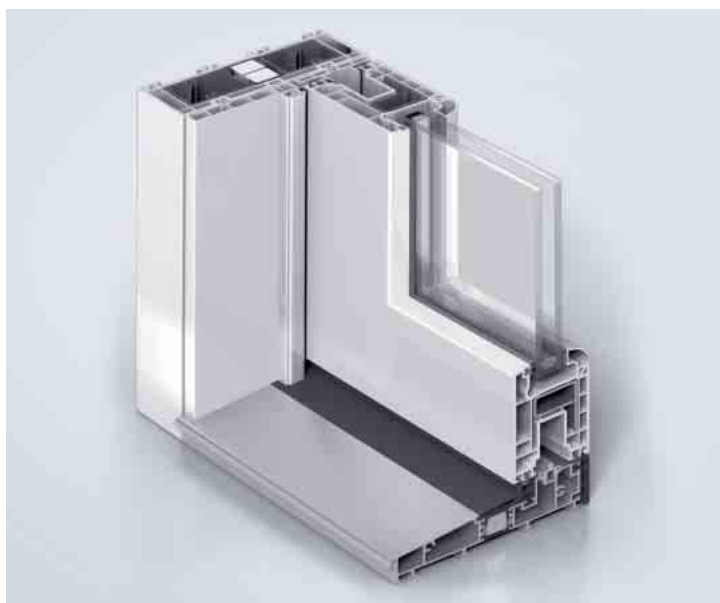

Schüco EasySlide

Hebe-Schiebetüren aus Kunststoff für Terrassen, Balkone und Wintergärten.

SCHÜCO

Den Alltag beleben und Natur hautnah erleben...

Die Sehnsucht nach Offenheit und Frische, nach einem persönlichen Ruhepunkt im Garten oder nach der Skyline, die sich vom Dachgarten aus präsentiert – jeder Mensch hat seinen eigenen Traum, wenn er aus dem Fenster schaut. Balkone, Terrassen und Wintergärten stellen das Bindeglied zwischen geschäftigem Alltag und lebendiger Entspannung dar. Und wer wünscht sich nicht, bei schönem Wetter die Grenzen des Wohnraumes mit ein paar schnellen Griffen auflösen zu können. Erfüllen Sie sich Ihre Träume.

...mit Schüco EasySlide.

Elegante, lichtdurchflutete Glasarchitektur – mit Schüco EasySlide eröffnen sich neue Perspektiven für Ihre Wohnraumgestaltung. Nahezu lautlos und kinderleicht gibt die Hebe-Schiebetür den Zugang zu Balkon, Terrasse oder Garten frei. Genießen Sie eine offene, luftig-frische Wintergarten-Atmosphäre in Ihren Wohnräumen und den fließenden, barrierefreien Übergang nach draußen.

Mit durchdachten Kunststoff-Mehr-kammer-Profilen, einer Bautiefe von 70 Millimetern und hochwertigen Isoliergläsern erreicht Schüco EasySlide hervorragende Wärmedämmwerte. Die Schwelle der Hebe-Schiebetür ist so konstruiert, dass eine thermische Entkoppelung zwischen Außen- und Innenbereich stattfindet. „Fußkalte“ Bodenbereiche vor dem Fenstertür-System werden so wirksam vermieden. Ein innovatives Dichtungssystem garantiert maximale Wind- und Schlagregendichtigkeit sowie optimalen Schallschutz. Und das bewährte Verriegelungssystem erfüllt höchste Ansprüche im Hinblick auf die Einbruchhemmung.

Ob großzügiger Durchgang durch die Mitte oder wahlweise durch die äußeren Schiebeflügel – dem Zugang in den Außenbereich sind keine Grenzen gesetzt.

Portal ins Grüne: Die vierflügelige Variante macht die Terrasse zum offenen Teil des Wohnraums.