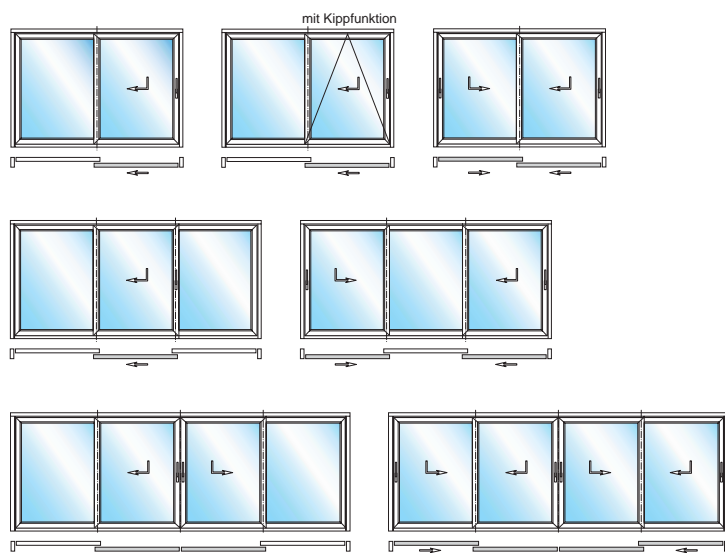

Individueller Komfort in vielen sehenswerten Varianten.

In der zweiteiligen Version wählen Sie zwischen je einem beweglichen Flügel oder zwei wechselseitig verschiebbaren Elementen, auch mit Kippfunktion.

Ob großzügiger Durchgang durch die Mitte oder wahlweise durch die äußeren Schiebeflügel – dem Zugang in den Außenbereich sind keine Grenzen gesetzt.

Portal ins Grüne: Die vierflügelige Variante macht die Terrasse zum offenen Teil des Wohnraums.