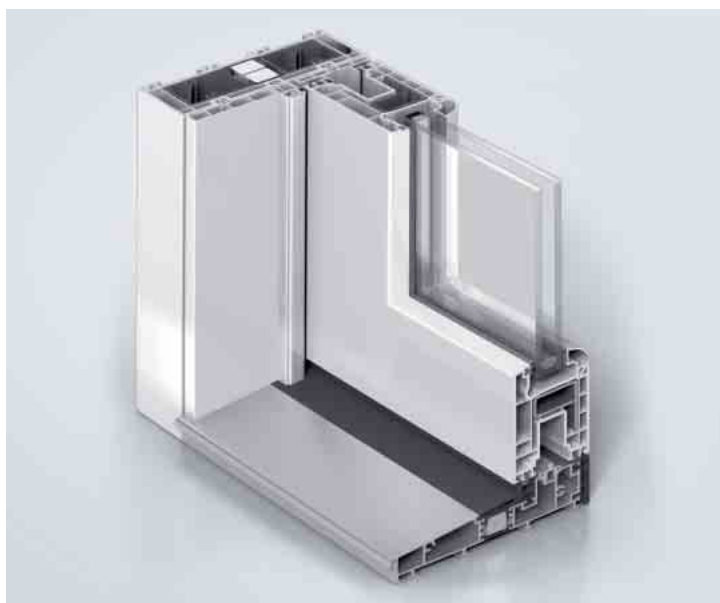

...mit Schüco EasySlide.

Elegante, lichtdurchflutete Glasarchitektur – mit Schüco EasySlide eröffnen sich neue Perspektiven für Ihre Wohnraumgestaltung. Nahezu lautlos und kinderleicht gibt die Hebe-Schiebetür den Zugang zu Balkon, Terrasse oder Garten frei. Genießen Sie eine offene, luftig-frische Wintergarten-Atmosphäre in Ihren Wohnräumen und den fließenden, barrierefreien Übergang nach draußen.

Mit durchdachten Kunststoff-Mehr-kammer-Profilen, einer Bautiefe von 70 Millimetern und hochwertigen Isoliergläsern erreicht Schüco EasySlide hervorragende Wärmedämmwerte. Die Schwelle der Hebe-Schiebetür ist so konstruiert, dass eine thermische Entkoppelung zwischen Außen- und Innenbereich stattfindet. „Fußkalte“ Bodenbereiche vor dem Fenstertür-System werden so wirksam vermieden. Ein innovatives Dichtungssystem garantiert maximale Wind- und Schlagregendichtigkeit sowie optimalen Schallschutz. Und das bewährte Verriegelungssystem erfüllt höchste Ansprüche im Hinblick auf die Einbruchhemmung.

Ob großzügiger Durchgang durch die Mitte oder wahlweise durch die äußeren Schiebeflügel – dem Zugang in den Außenbereich sind keine Grenzen gesetzt.

Portal ins Grüne: Die vierflügelige Variante macht die Terrasse zum offenen Teil des Wohnraums.

Das flexible System ermöglicht unterschiedlichste Öffnungsarten und gibt Ihren Gestaltungswünschen viel Spielraum. Neben der Farbe Weiß halten wir für Sie ein umfangreiches Angebot an Farben und Dekoren vor, die Sie selbstverständlich für Innen- und Außenansicht getrennt wählen können. Schüco EasySlide basiert auf dem System Schüco Corona CT70. Mit diesem umfassenden Profilsystem gestalten wir für Sie auch hochwertige Fenster und Türen. Wir informieren Sie gern ausführlich über das gesamte Angebot.